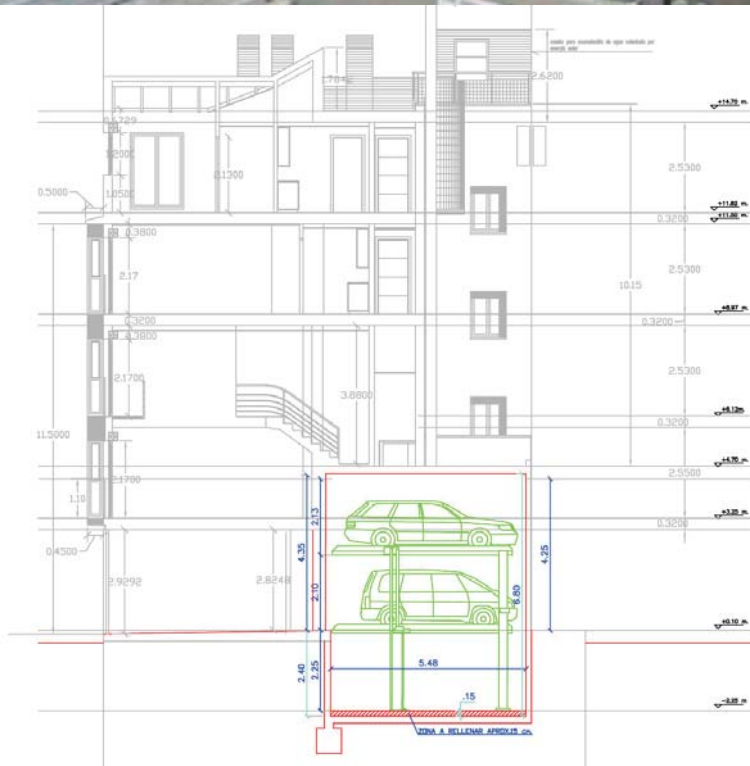

Edificio de obra nueva.

Edificio de viviendas con aparcamiento mecánico
en planta baja.

Edificio de obra nueva en C/ Pasaje Bisbal, 10. Madrid.

Propiedad: **NUCON S.A.**
Constructora **FERYMER S.A.**
Plazas **16**
Niveles: **1**
Sistema: **Parklift 440**

Distribuidor
oficial de Wöhr
en España

Edificio de obra nueva.

Edificio de viviendas con aparcamiento mecánico
en planta baja.

Edificio de obra nueva en C/ Pasaje Bisbal, 10. Madrid.

Distribuidor
oficial de Wöhr
en España