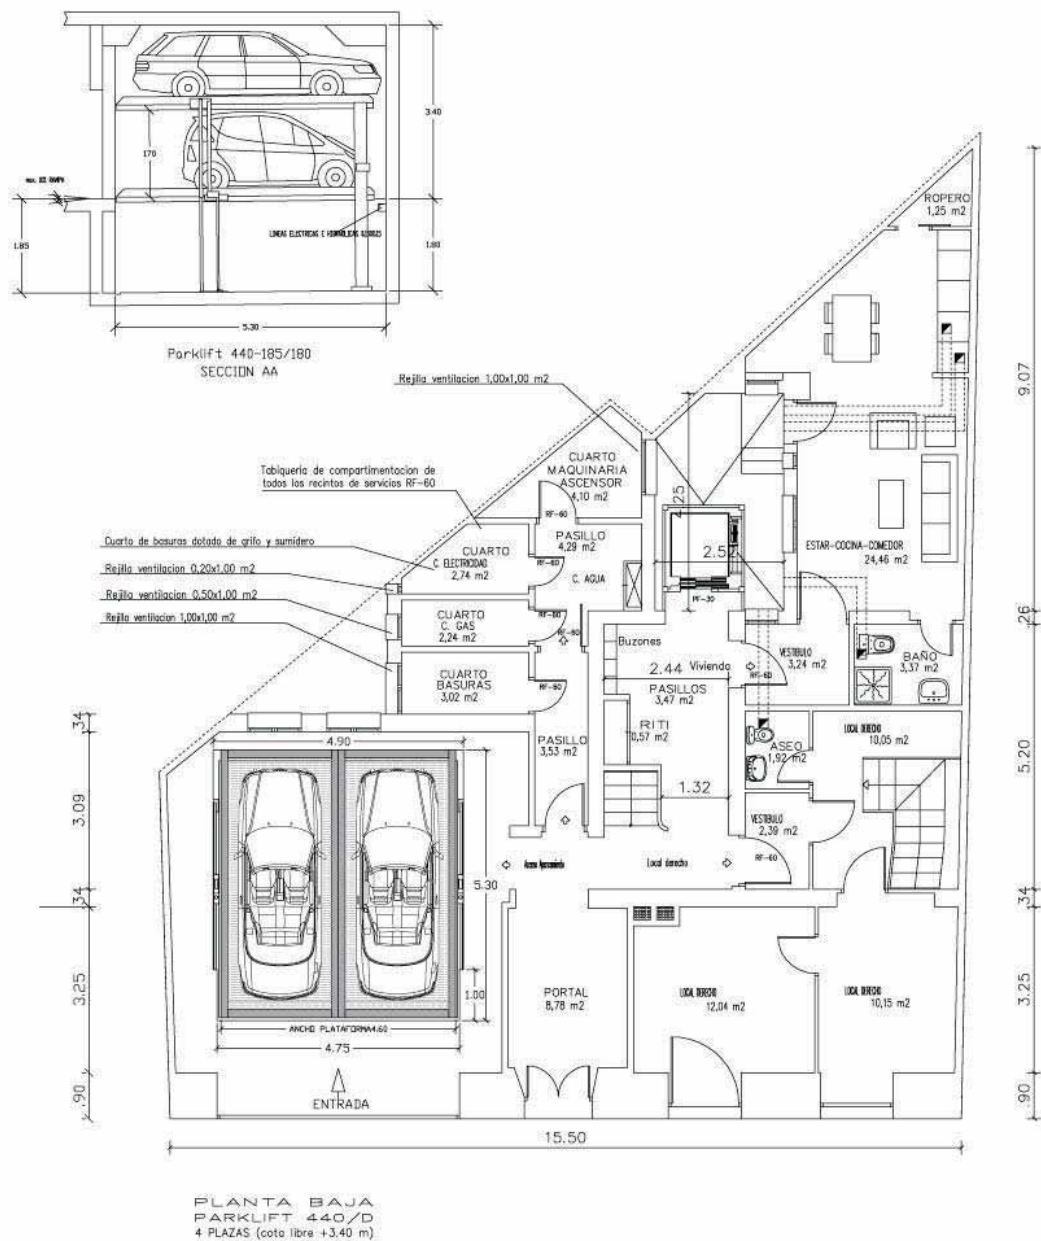

Plazas **4**

Niveles: **1**

Sistema: **Parklift 440**

Distribuidor  
oficial de Wöhr  
en España

Nueva edificación.  
 Construcción de viviendas, locales comerciales  
 y aparcamiento semiautomático.

Rehabilitación de edificio en la C/ Palafox, 29. Madrid.

- Propiedad: **Reformas y obras ASA S.L.**
- Constructora: **Reformas y obras ASA S.L.**
- Plazas: **4**
- Niveles: **1**
- Sistema: **Parklift 440**

Distribuidor  
 oficial de Wöhr  
 en España