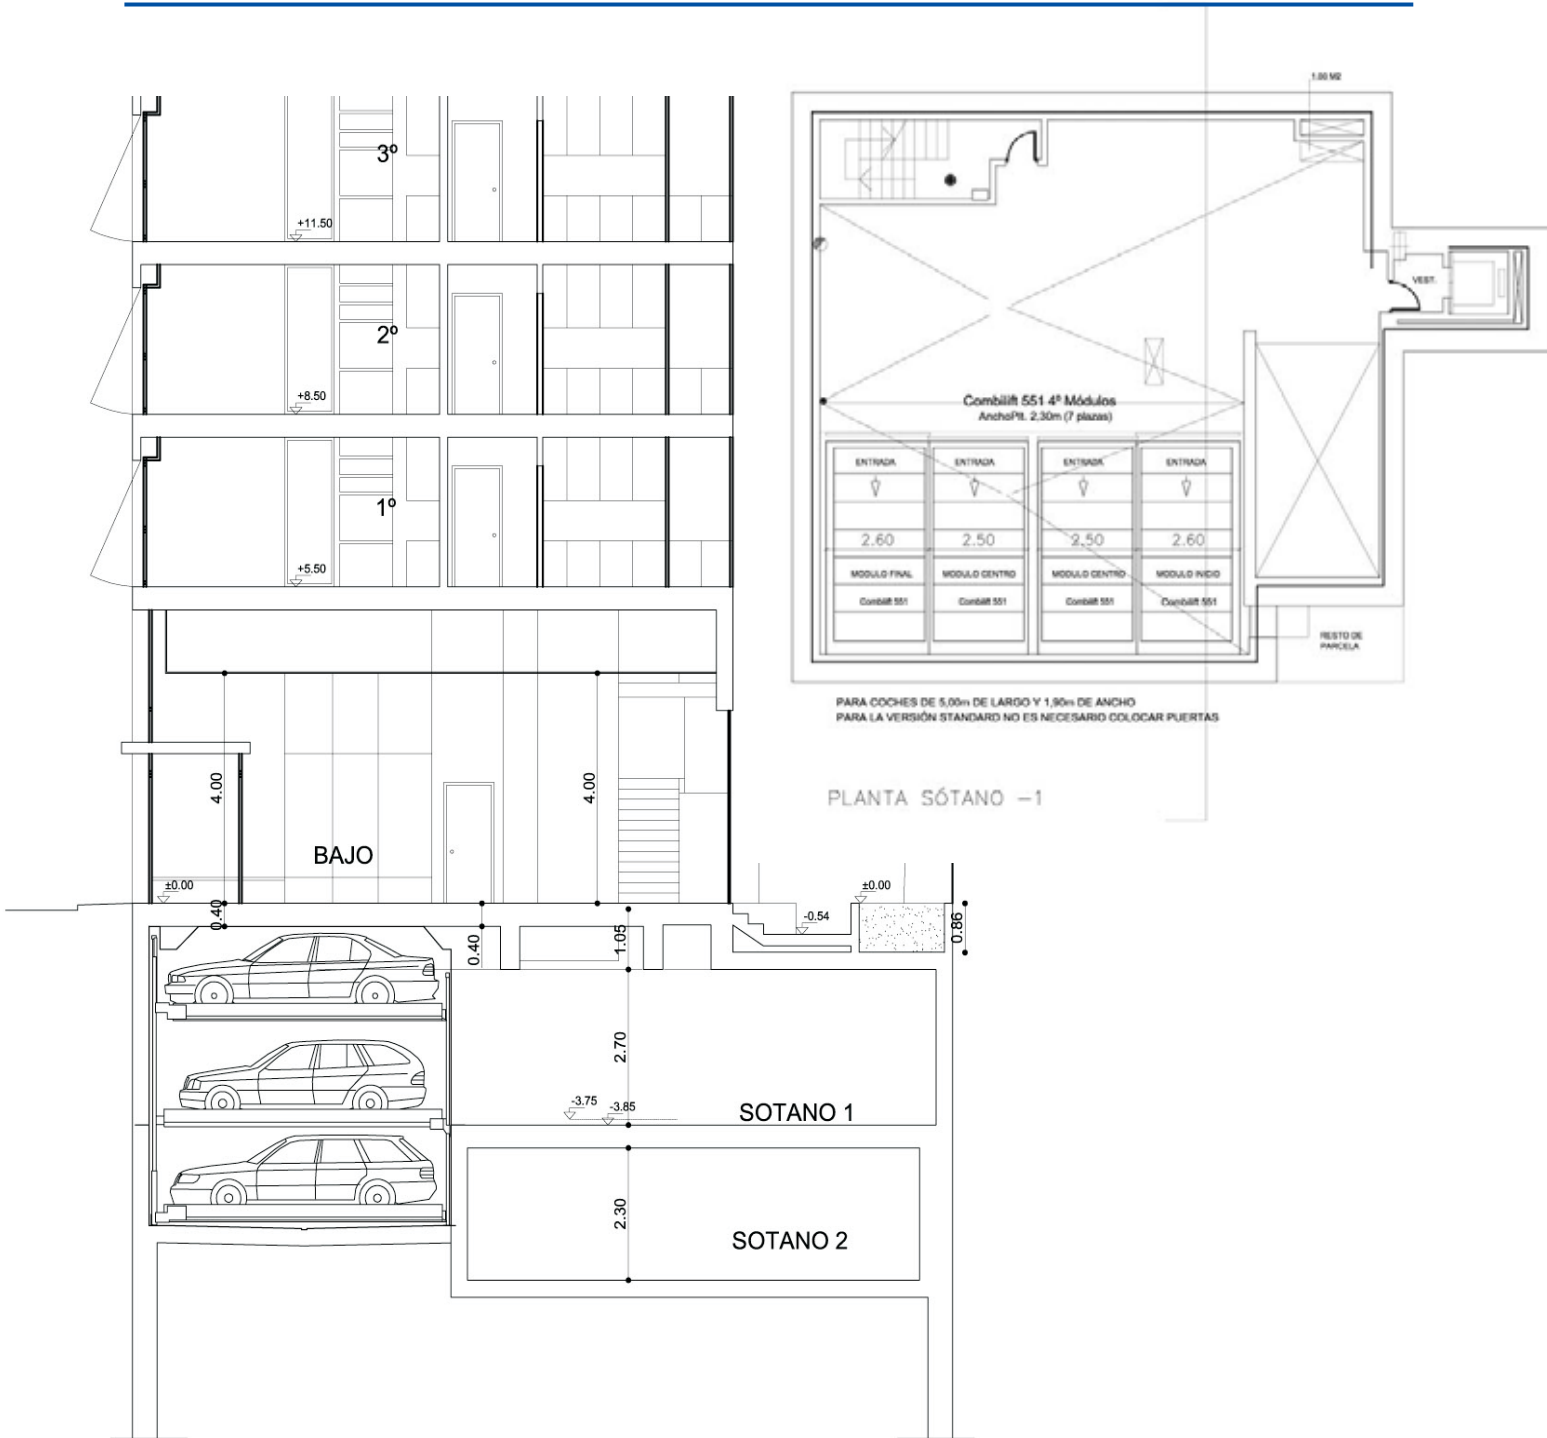

Nueva edificación.
Construcción de viviendas
y aparcamiento semiautomático.

SECCION A-A'

Distribuidor
oficial de Wöhr
en España